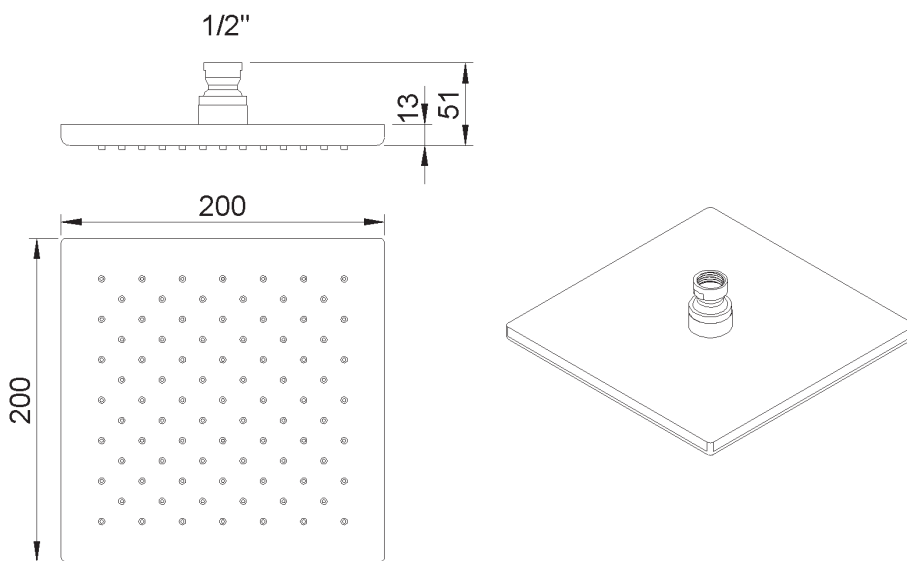

**PRODUCT TECHNICAL SHEET**

Collection : **CONTEMPORARY**

Ref. : **8020.11.54**

Tête de douche carrée avec système anticalcaire

Vierkante hoofddouche met antikalksysteem

Square shower head with anti-lime system

**Picture**

**Product details**

Weight : 1,3 kg

Flow at 3 bar : Restricted 14 l/min

**Technical drawing**

RA0.V01